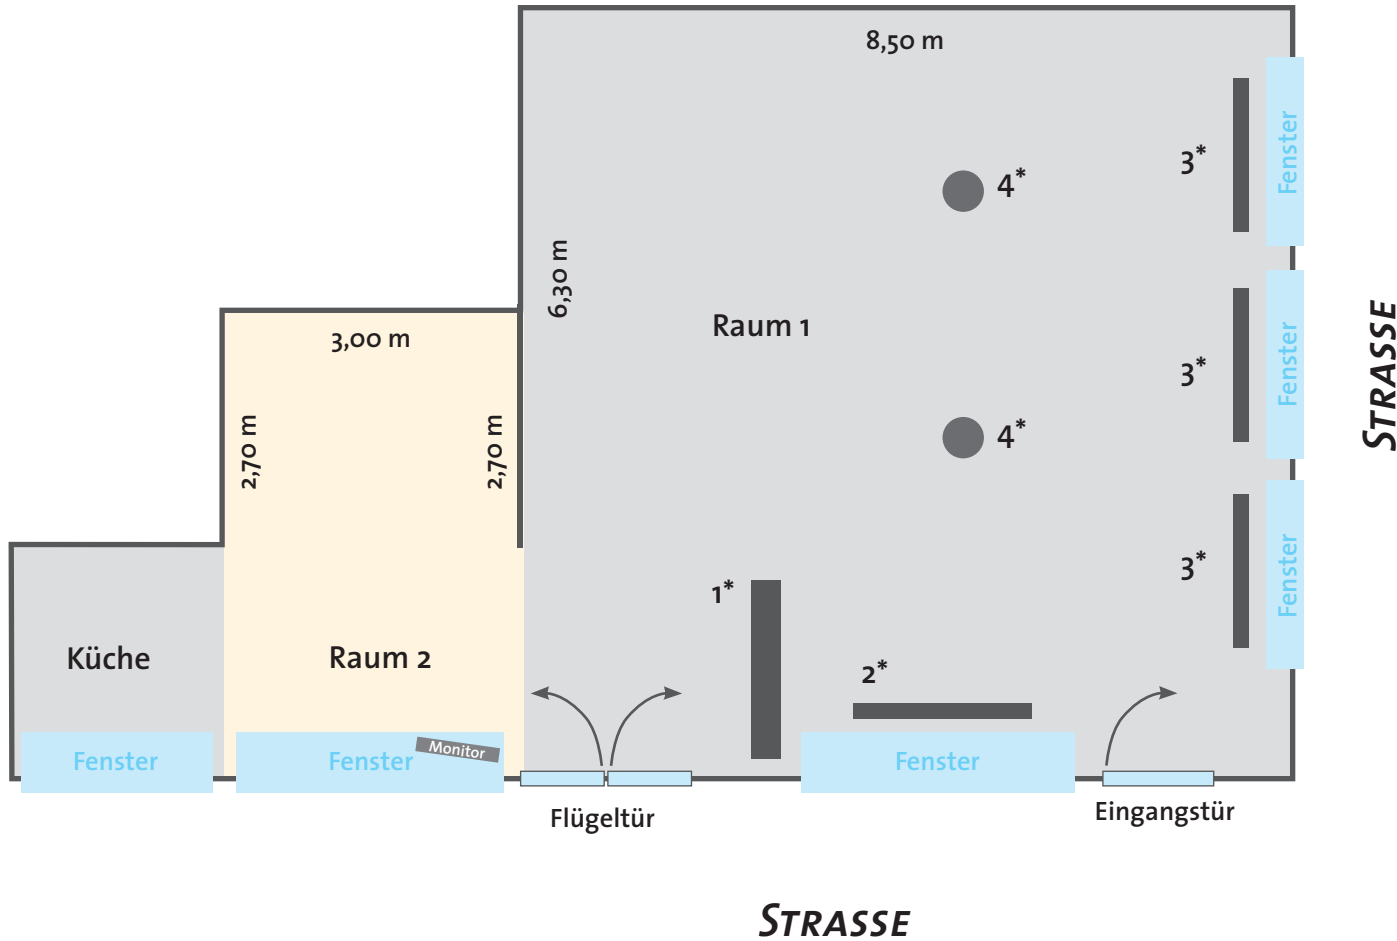

Hängefläche NEUE KUNST GALLERY

DETAILS:

Deckenhöhe ca. 3,75 m

- 1* rollbare Wand (beidseitig bespielbar) 2,45 x 2,20 m,
- 2* freihängende Ausstellungswand (beidseitig bespielbar) (1,40 x 1,80 m) für Fenster
- 3* freihängende Ausstellungswand (beidseitig bespielbar) (1,20 x 1,20 m) für Fenster
- 4* Marmorsäulen